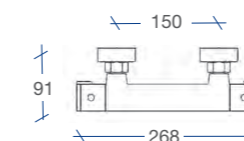

SG7030
109,90€

Cuadrada

SG7031
138,10€

Termostática Ducha

Incluyen flexo, mango y soporte.

Redonda

SG7040
91,10€

Cuadrada