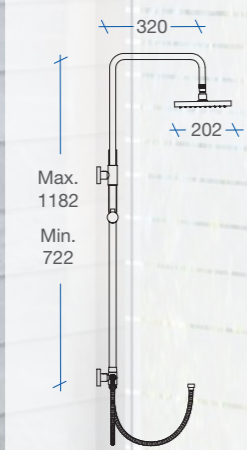

Nice para grifo cuadrada

SG8061
99€

Nice para grifo redonda

SG8060
99€

Termostáticas

Termostática Baño

Incluyen flexo, mango y soporte.

Redonda

SG7030
109,90€

Cuadrada

SG7031
138,10€

Termostática Ducha

Incluyen flexo, mango y soporte.

Redonda

SG7040
91,10€

Cuadrada