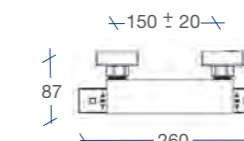

Cuadrada

SG7041
104,80€