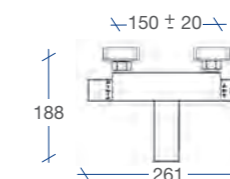

Cuadrada

SG7031
138,10€