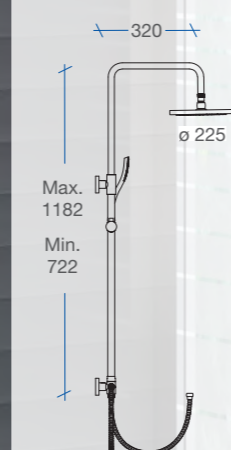

Nice para grifo cuadrada

SG8061
99€

Nice para grifo redonda

SG8060
99€

Termostáticas

Termostática Baño

Incluyen flexo, mango y soporte.

Redonda

SG7030
109,90€

Cuadrada

SG7031
138,10€

Termostática Ducha

Incluyen flexo, mango y soporte.

Redonda

SG7040
91,10€

Cuadrada