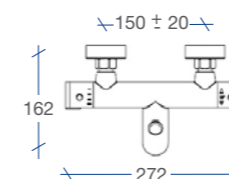

Redonda

SG7030
109,90€